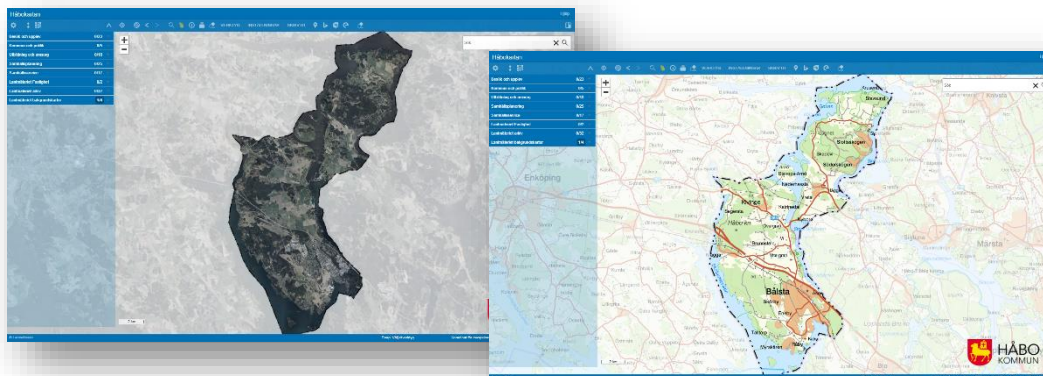

Hitta detaljplanen

Instruktion för att titta på
detaljplaner via Håbokartan

Detaljplaner som de visas i Håbokartan kan vara
ofullständiga och saknar rättsverkan.

1 Håbokartan

[Håbokartan](#) lanserades 2024 och är Håbo kommuns webbkarta för allmänheten. Den innehåller information om detaljplaner, fastighetsgränser, skolor, vandringsleder, översiktsplan och mycket annan kommunal information. Från kartan kan du också ladda ner plankartor och beskrivningar kopplade till detaljplanerna.

Håbokartan består av flera teman, lager, som innehåller olika typer av information. Dessa kan tändas och släckas efter behov.

Kartan innehåller även bakgrundskartor och flygfoto från Lantmäteriet.

2 Karttema med detaljplaner