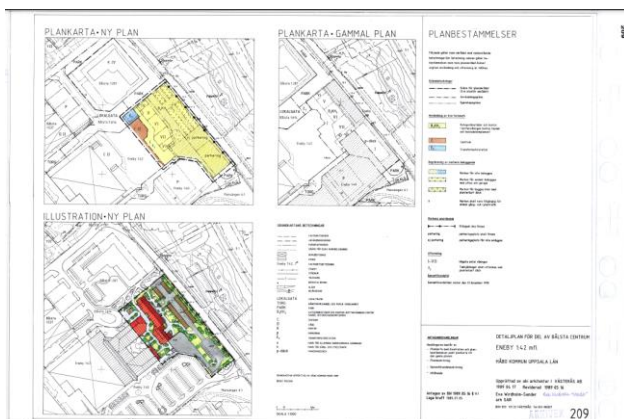

4 Plandokument

Efter att du klickat på länken **Plandokument** kommer du till en webbsida med länkar till tre mappar. Under **Kartor** finns plankartan, under **Planbeskrivning m.m.** finns detaljplanens planbeskrivning och under **Övrigt** finns eventuella andra dokument. Alla dokument är sparade i PDF-format. Öppna en av mapparna och klicka på dokumentet så öppnas PDF:en.

karta-dok.habo.se - /dokument/detaljplaner/HK_209/

[[To Parent Directory]](#)

```
10/31/2023 11:16 AM <dir> Kartor
10/31/2023 11:16 AM <dir> Planbeskrivning mm
10/31/2023 11:16 AM <dir> Övrigt
```