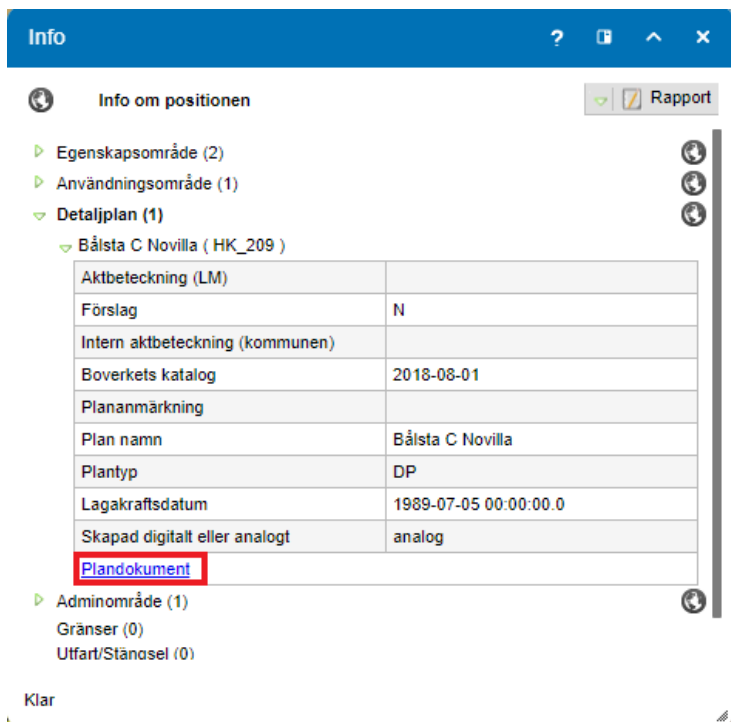

Hitta detaljplanen

Instruktion för att titta på
detaljplaner via Håbokartan

Detaljplaner som de visas i Håbokartan kan vara
ofullständiga och saknar rättsverkan.

1 Håbokartan

[Håbokartan](#) lanserades 2024 och är Håbo kommuns webbkarta för allmänheten. Den innehåller information om detaljplaner, fastighetsgränser, skolor, vandringsleder, översiktsplan och mycket annan kommunal information. Från kartan kan du också ladda ner plankartor och beskrivningar kopplade till detaljplanerna.

Håbokartan består av flera teman, lager, som innehåller olika typer av information. Dessa kan tändas och släckas efter behov.

Kartan innehåller även bakgrundskartor och flygfoto från Lantmäteriet.

2 Karttema med detaljplaner

Kartteman med detaljplaner hittar du i temalistan till vänster. För att teman ska bli synliga måste du tända dem i kartan.

- Klicka på temagruppen *Samhällsplanering*

Håbokartan	
Besök och upplev	0/23
Kommun och politik	0/5
Utbildning och omsorg	0/18
Samhällsplanering	0/25
Samhällsservice	0/17
Lantmäteriet Fastighet	0/2
Lantmäteriet arkiv	0/32
Lantmäteriet bakgrundskartor	1/4

- Klicka på siffrorna vid *Detaljplaner*

Samhällsplanering	
Adresspunkter	0/0
Natur och kulturmiljö	0/4
Planer och bestämmelser	0/4
Kommunal mark	0/1
Detaljplaner	0/7
Översiktsplan	0/8

För att ladda ner plankarta och planbestämmelser för en detaljplan så infoklickar du på planen, öppnar temat **Detaljplan**, öppnar detaljplanen samt klickar på länken **Plandokument**.